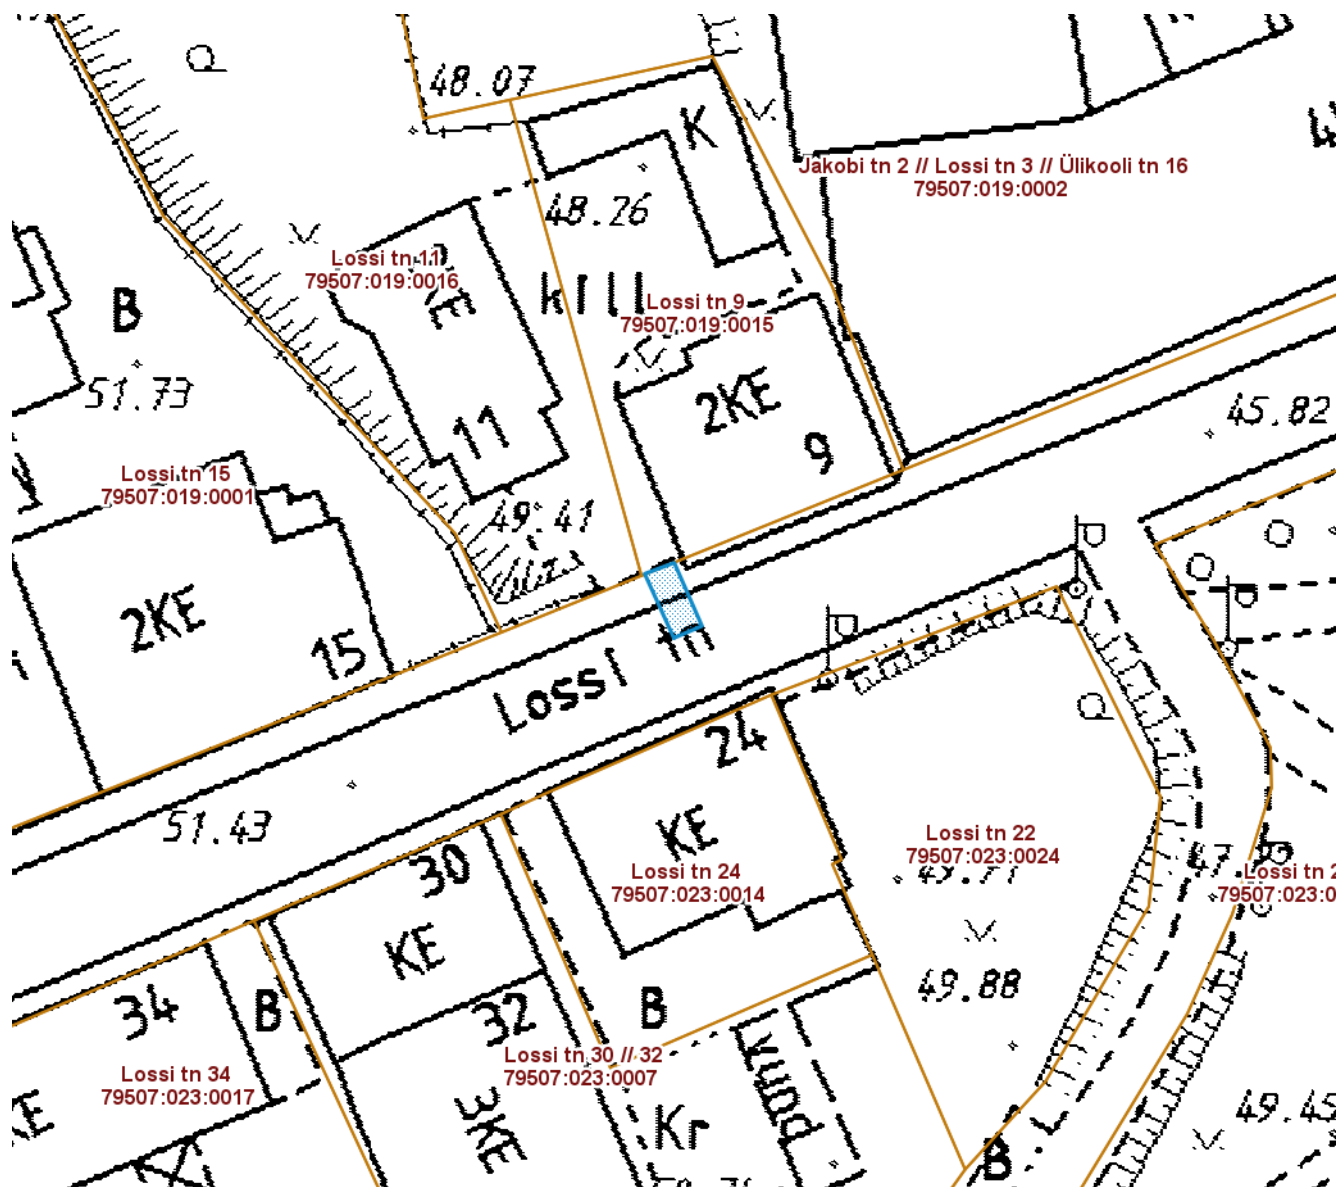

ISIKLIKU KASUTUSÕIGUSEGA KOORMATAVA

ALA SKEEM

Lossi tänav T9 (79507:019:0023)

M 1 : 500

— Isikliku kasutusõigusega seatav
maa-ala 9 m²
(A-kategooria gaasitoru)

Nr	X	Y
1	6474266.17	659020.02
2	6474266.96	659021.88
3	6474271.14	659020.05
4	6474270.41	659018.09